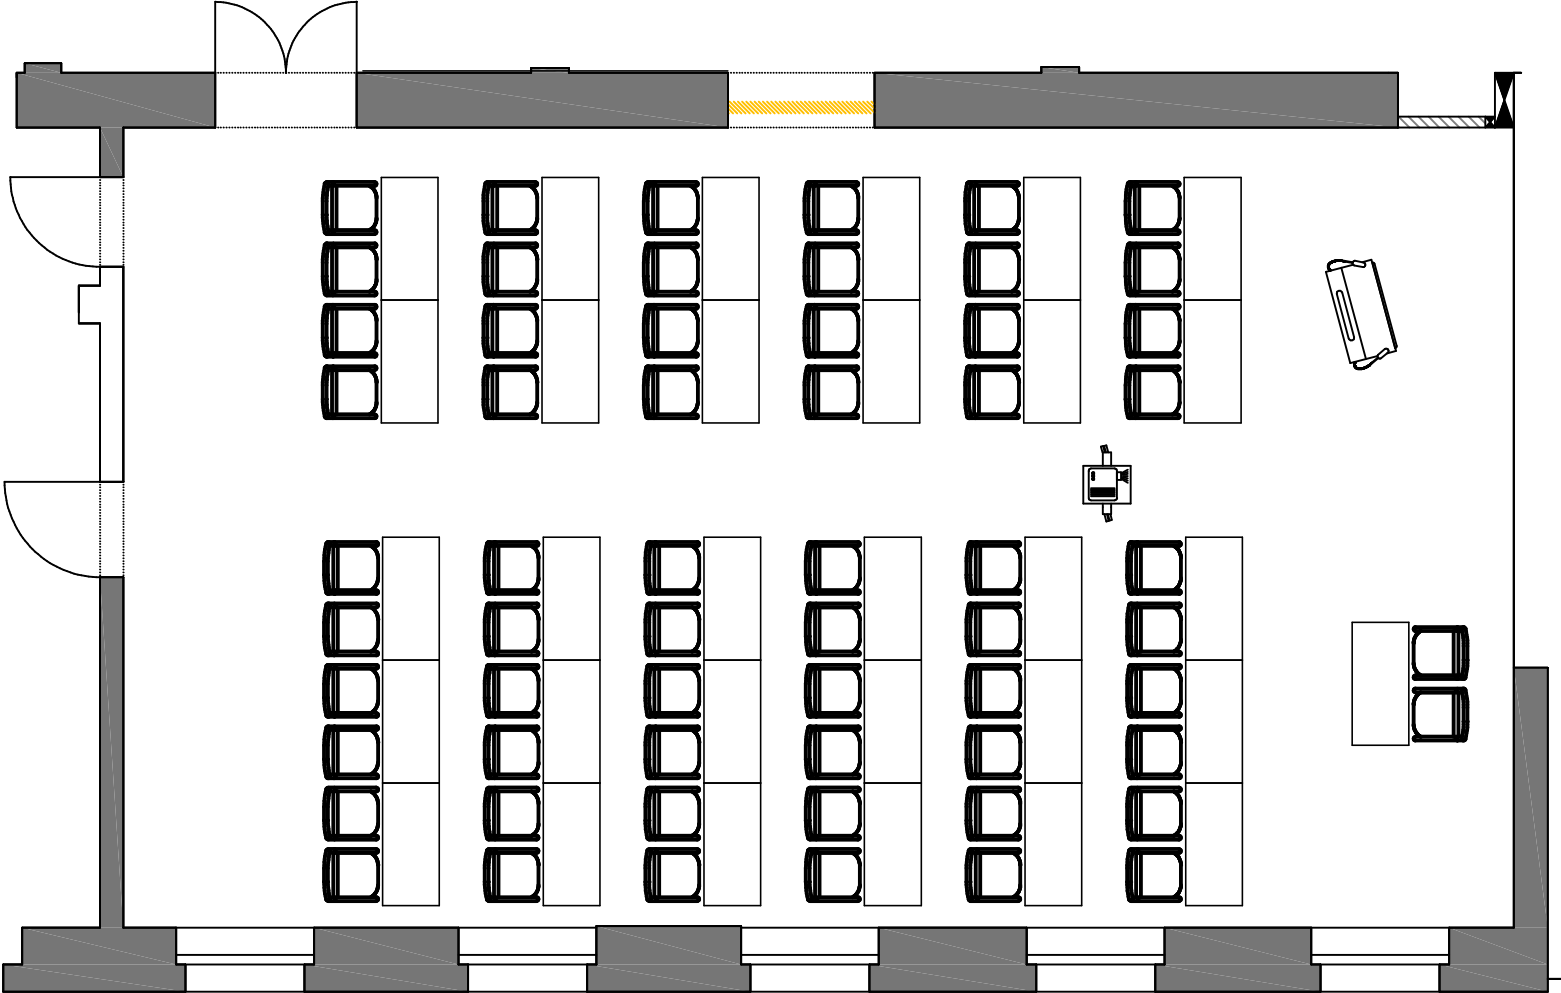

Raum Langenbeck 1. OG

parlamentarische Bestuhlung, max. 60 Pers.

Langenbeck-Virchow-Haus Veranstaltungs GmbH
Luisenstr. 58/59
10117 Berlin

Maßstab 1:70

Plangröße A4

Teilnehmerzahl: 60

Datum 05.02.2015